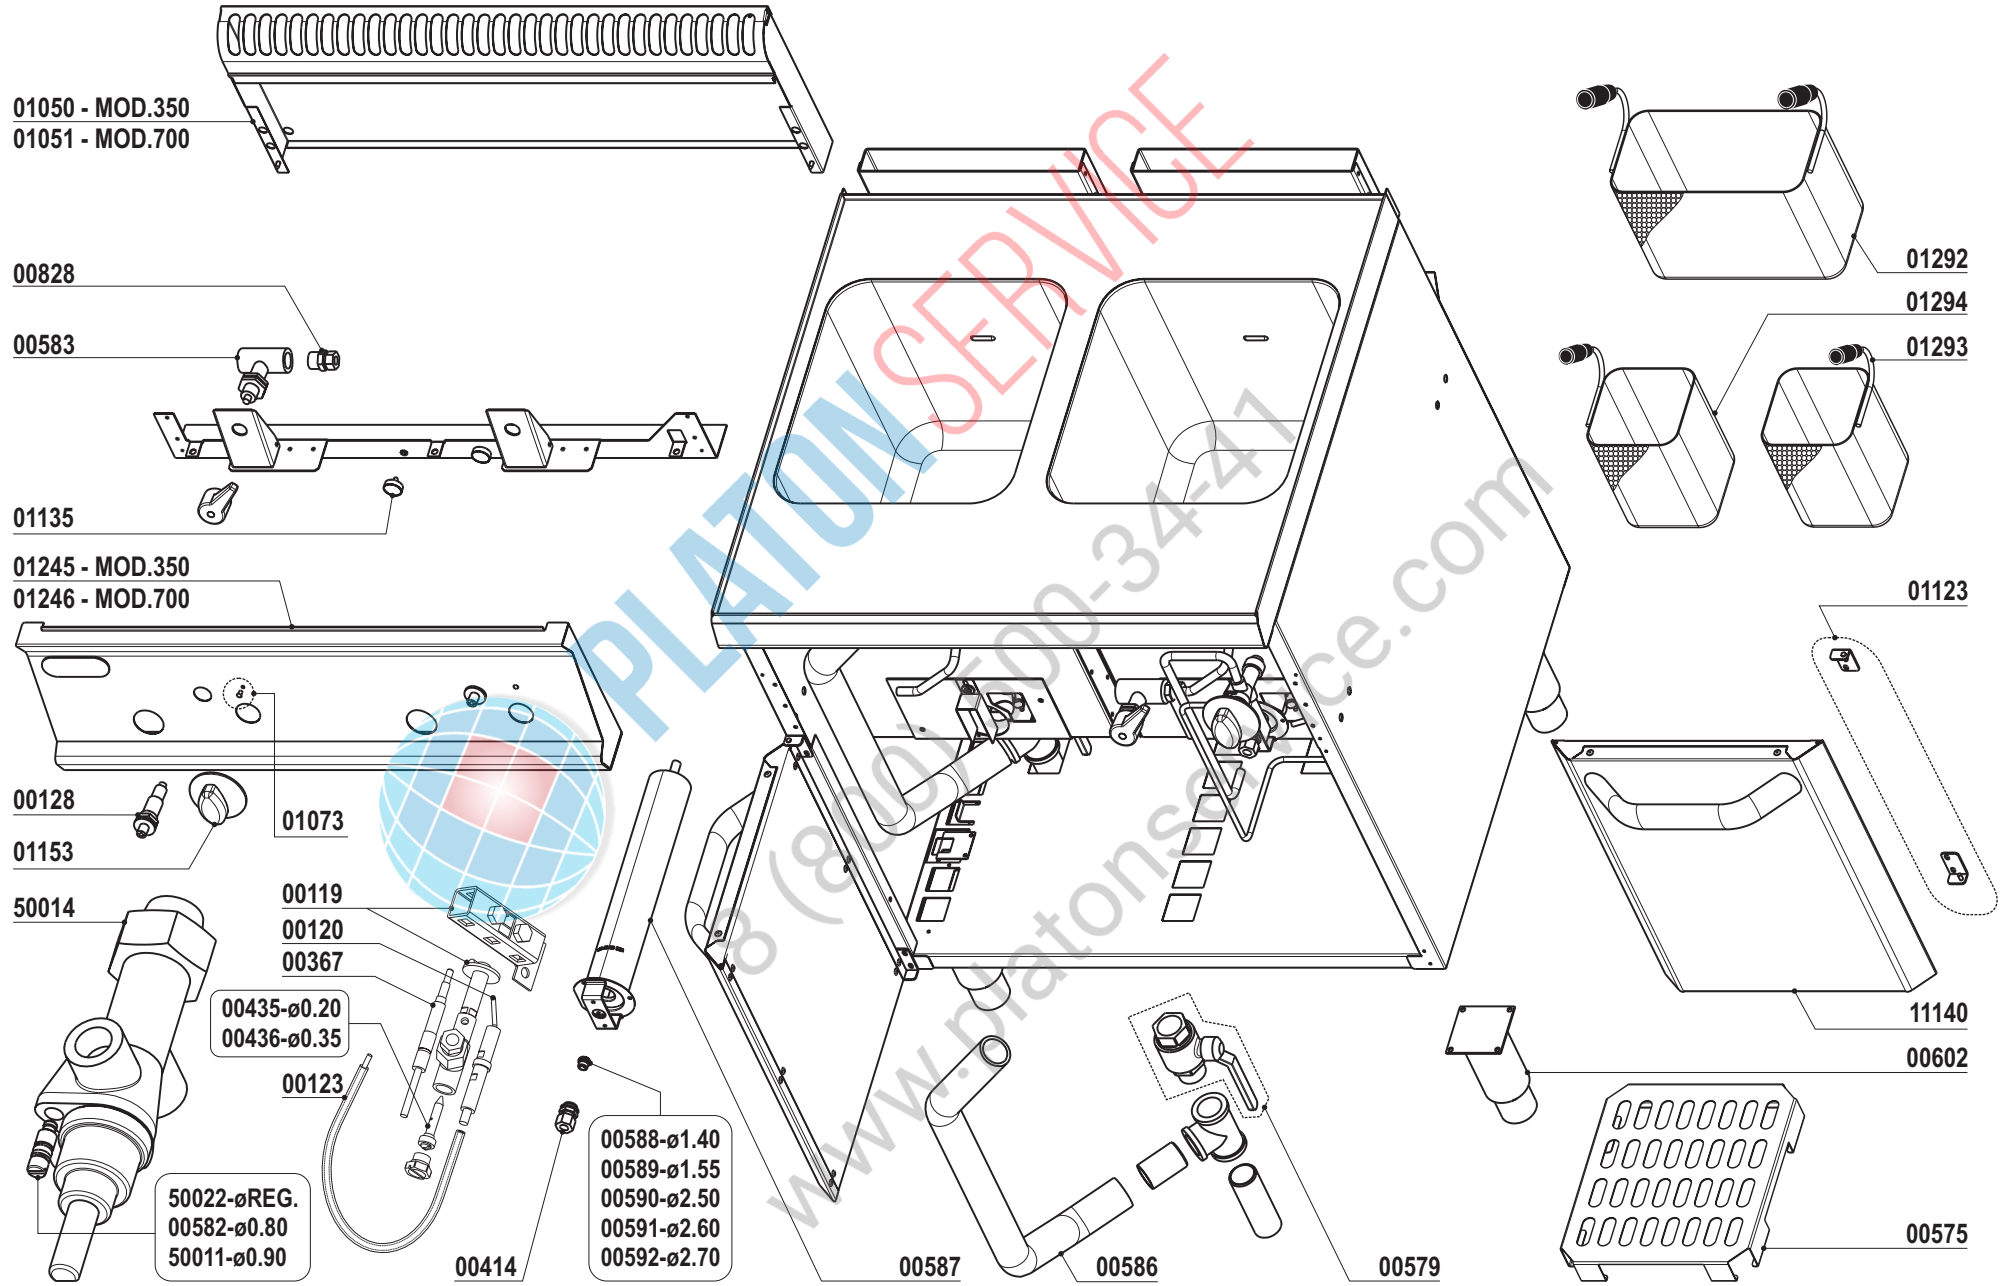

PLATON SERVICE
800-344777
www.platonservice.com